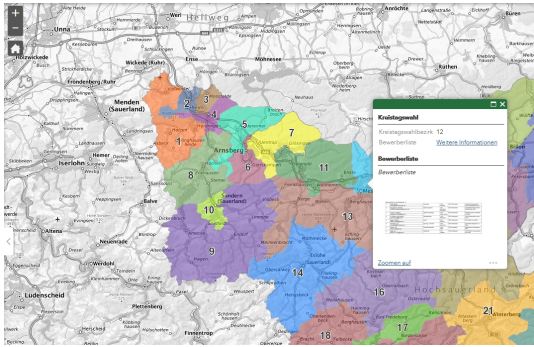

# Kreiswahlbezirke der Kommunalwahl 2020

Montag, den 31. August 2020 um 12:00 Uhr

---

In dieser Kartenanwendung sind die Kreiswahlbezirke des Hochsauerlandkreises für die Kommunalwahl am 13.09.2020 dargestellt. Durch Auswahl eines Kreiswahlbezirkes in der Karte, können die Direktkandidaten des Kreiswahlbezirks aufgelistet werden.

[hier geht es zur Karte](#)